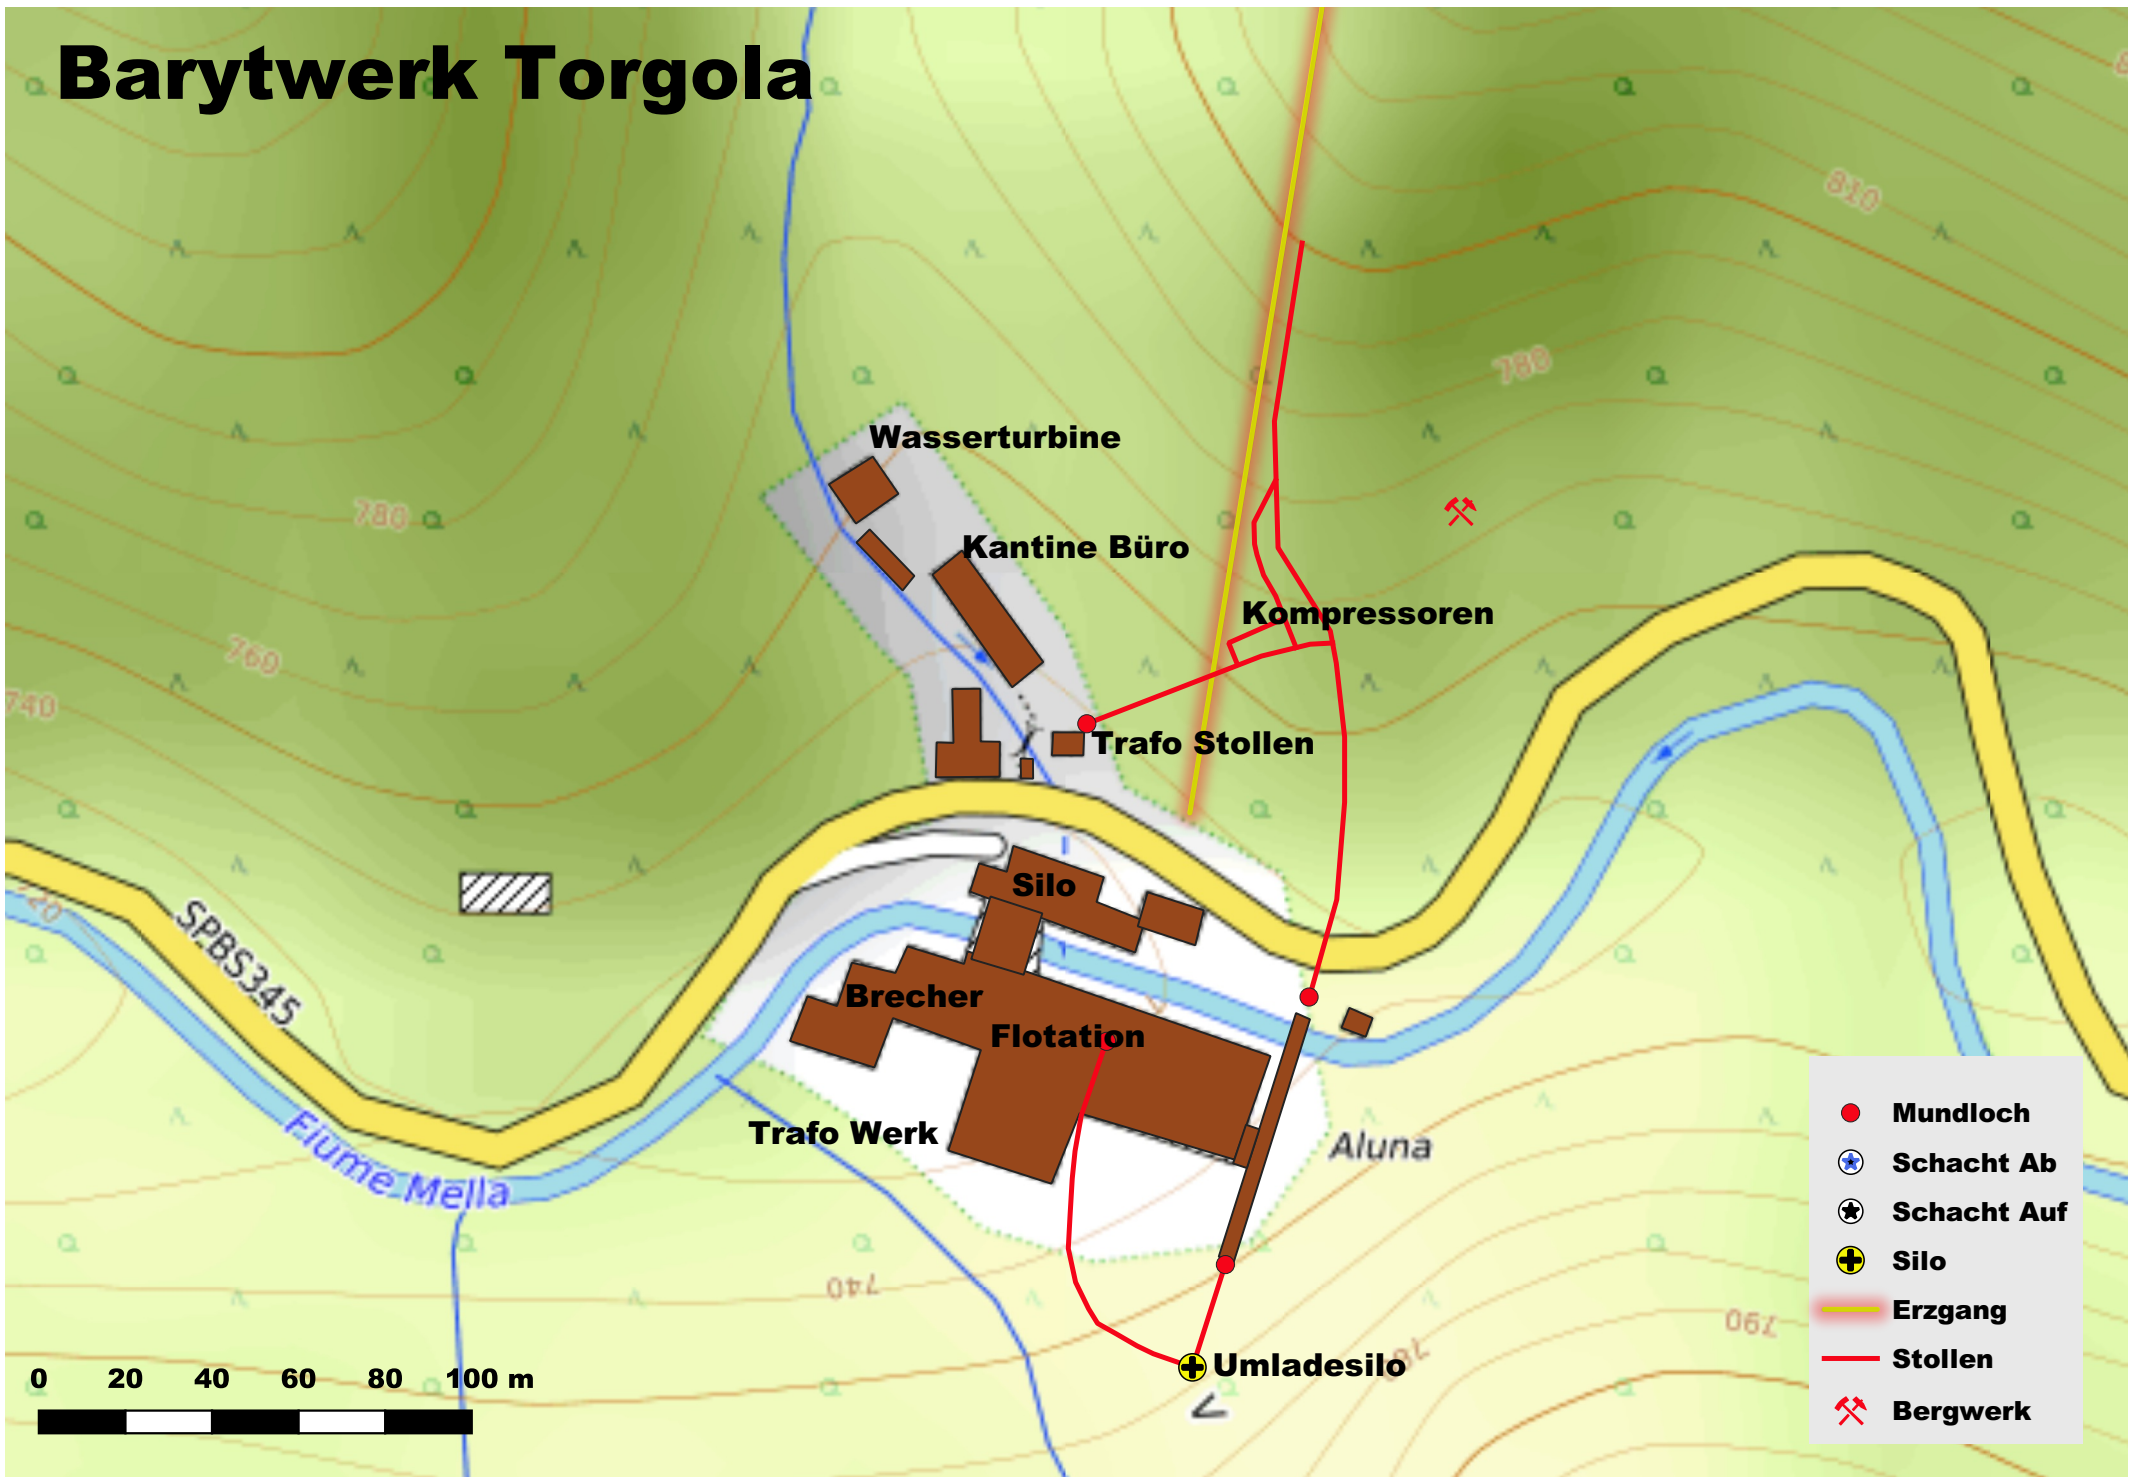

# Barytwerk Torgola

0 20 40 60 80 100 m

- Mundloch
- ★ Schacht Ab
- ★ Schacht Auf
- ⊕ Silo
- Erzgang
- Stollen
- ⚒ Bergwerk